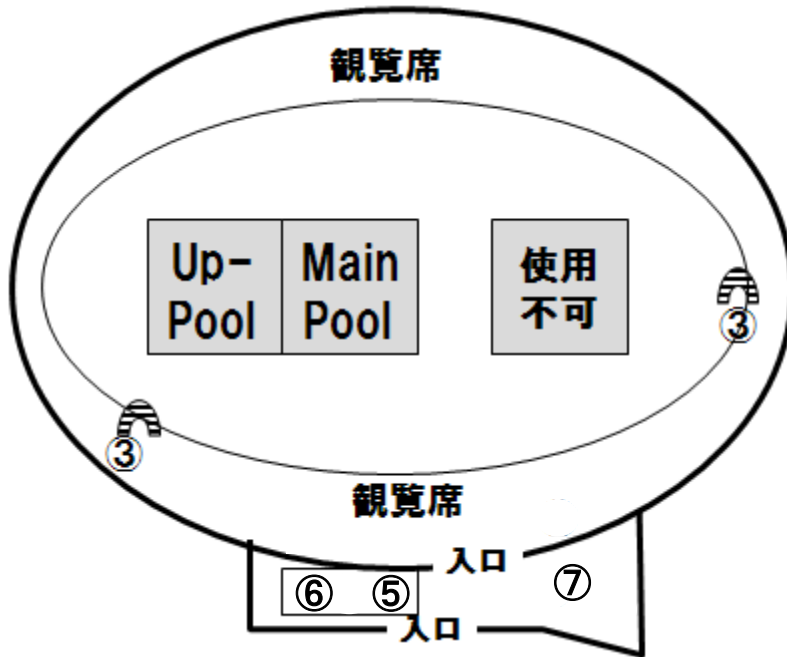

会場案内図

1 F

2 F

- ① 救護室
- ② 競技役員室
- ③ 階段
- ④ リンキューションデスク
- ⑤ 大会受付/表彰所
- ⑥ 競技役員受付
- ⑦ 売店

● 四条河原町、四条烏丸、四条大宮から市バス32系統(西京極運動公園前)下車公園内を南へ徒歩10分

京都アクアリーナ

京都市右京区西京極徳大寺団子田町64番地
Tel. 075-315-4800