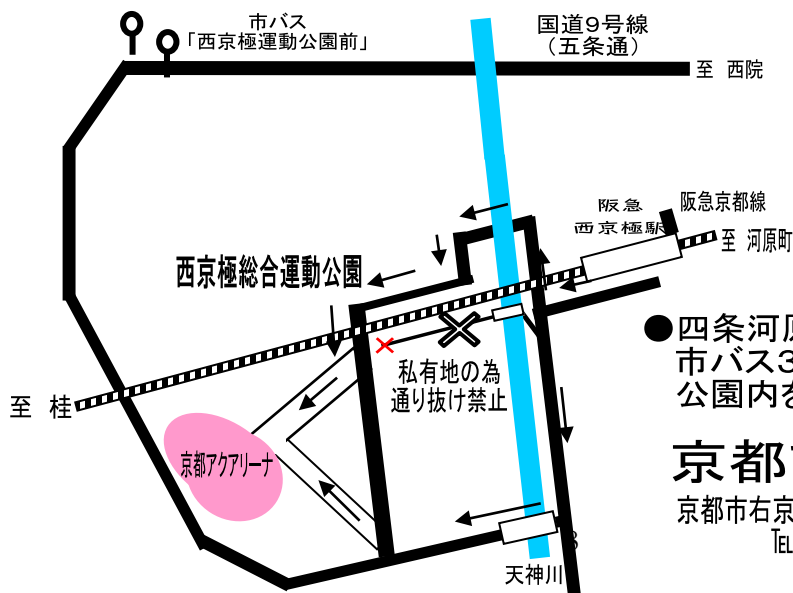

会場案内図

1 F

2 F

- ① 救護室
- ② 競技役員室
- ③ 階段
- ④ リンキューションデスク
- ⑤ 大会受付/表彰所
- ⑥ 競技役員受付
- ⑦ 売店

● 四条河原町、四条烏丸、四条大宮から市バス32系統(西京極運動公園前)下車公園内を南へ徒歩10分

京都アクアリーナ

京都市右京区西京極徳大寺団子田町64番地
Tel. 075-315-4800