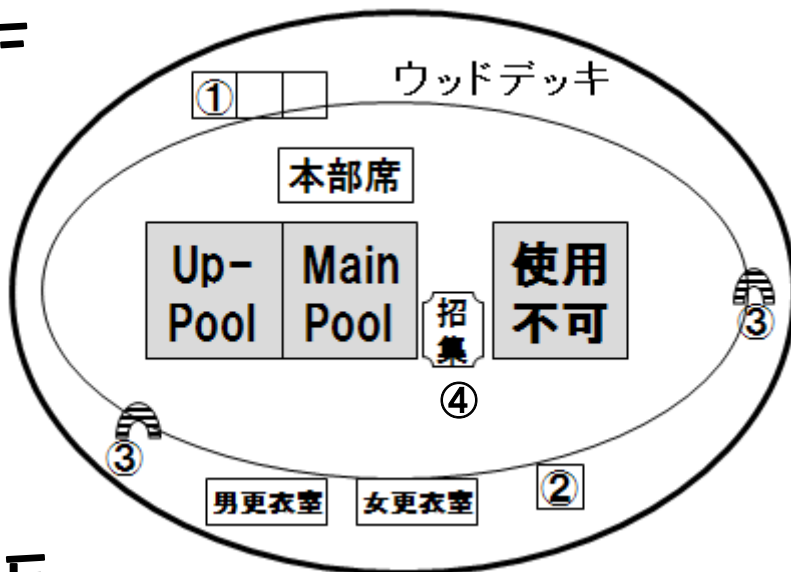

会場案内図

1 F

2 F

- ① 救護室
- ② 競技役員室
- ③ 階段
- ④ リンキューションデスク
- ⑤ 大会受付/表彰所
- ⑥ 競技役員受付
- ⑦ 売店

● 四条河原町、四条烏丸、四条大宮から市バス32系統(西京極運動公園前)下車公園内を南へ徒歩10分

京都アクアリーナ

京都市右京区西京極徳大寺団子田町64番地
Tel. 075-315-4800