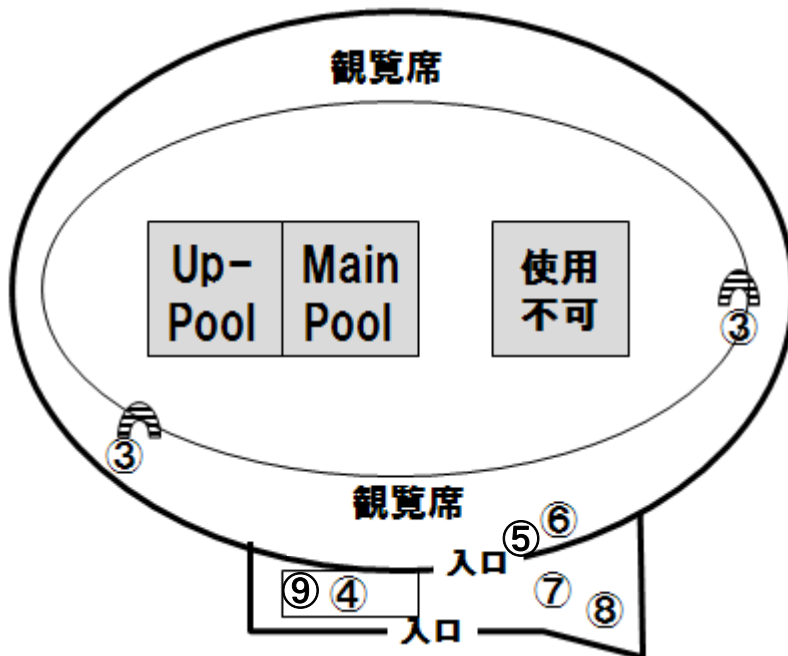

会場案内図

1 F

2 F

- ① 救護室
- ② 競技役員室
- ③ 階段
- ④ チーム受付
- ⑤ インフォメーションデスク
- ⑥ 表彰所
- ⑦ 売店
- ⑧ 速報掲示板
- ⑨ 競技役員受付

● 四条河原町、四条烏丸、四条大宮から市バス32系統(西京極運動公園前)下車公園内を南へ徒歩10分

京都アクアリーナ

京都市右京区西京極徳大寺団子田町64番地

Tel. 075-315-4800