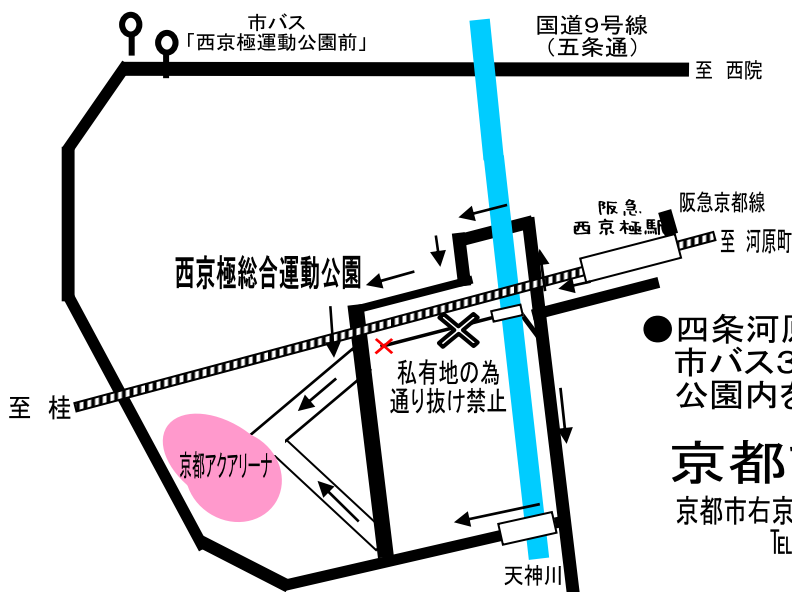

会場案内図

1 F

2 F

- ① 救護室
- ② 競技役員室
- ③ 階段
- ④ チーム受付
- ⑤ インフォメーションデスク
- ⑥ 表彰所
- ⑦ 売店
- ⑧ 速報掲示板
- ⑨ 競技役員受付

● 四条河原町、四条烏丸、四条大宮から市バス32系統(西京極運動公園前)下車公園内を南へ徒歩10分

京都アクアリーナ

京都市右京区西京極徳大寺団子田町64番地

Tel. 075-315-4800