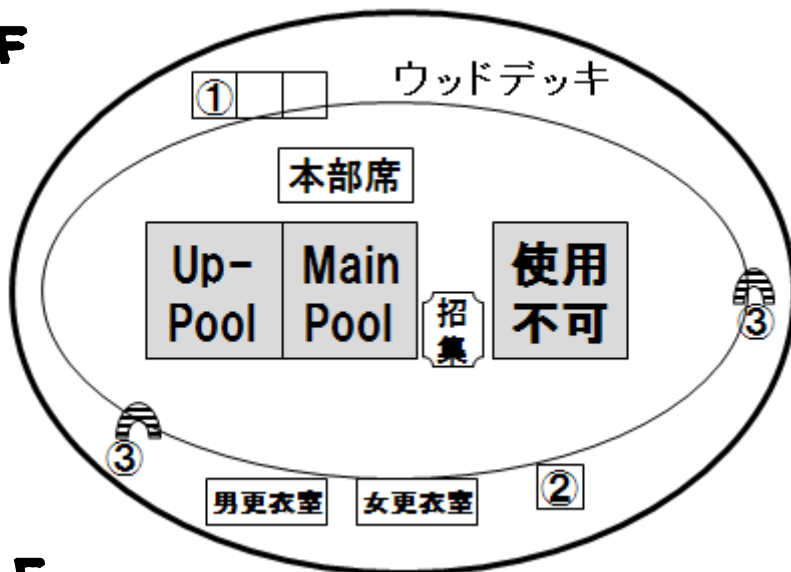

会場案内図

1 F

2 F

- ① 救護室
- ② 競技役員室
- ③ 階段
- ④ チーム受付
- ⑤ インフォメーションデスク
- ⑥ 表彰所
- ⑦ 売店
- ⑧ 速報掲示板
- ⑨ 競技役員受付

● 四条河原町、四条烏丸、四条大宮から市バス32系統(西京極運動公園前)下車公園内を南へ徒歩10分

京都アクアリーナ

京都市右京区西京極徳大寺団子田町64番地

Tel. 075-315-4800