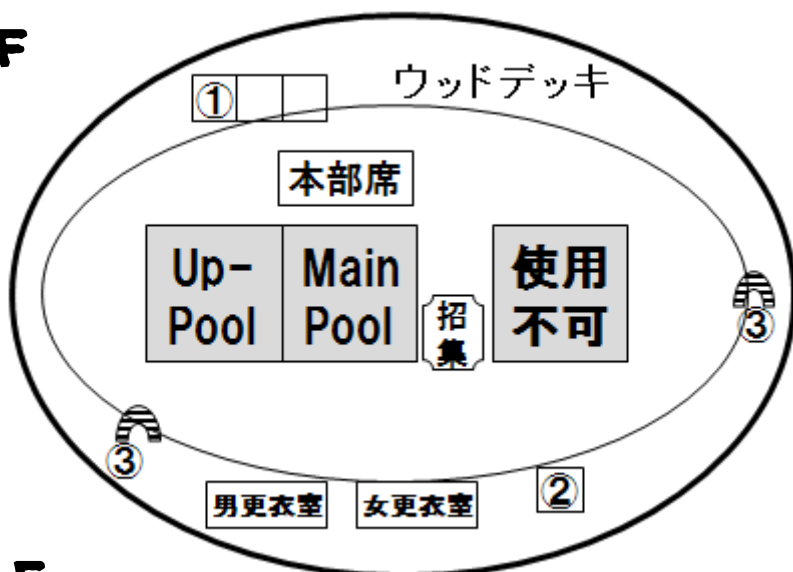

会場案内図

1 F

2 F

- ① 救護室
- ② 競技役員室
- ③ 階段
- ④ チーム受付
- ⑤ インフォメーションデスク
- ⑥ 表彰所
- ⑦ 売店
- ⑧ 速報掲示板
- ⑨ 競技役員受付

● 四条河原町、四条烏丸、四条大宮から市バス32系統(西京極運動公園前)下車公園内を南へ徒歩10分

京都アクアリーナ

京都市右京区西京極徳大寺団子田町64番地

TEL 075-315-4800