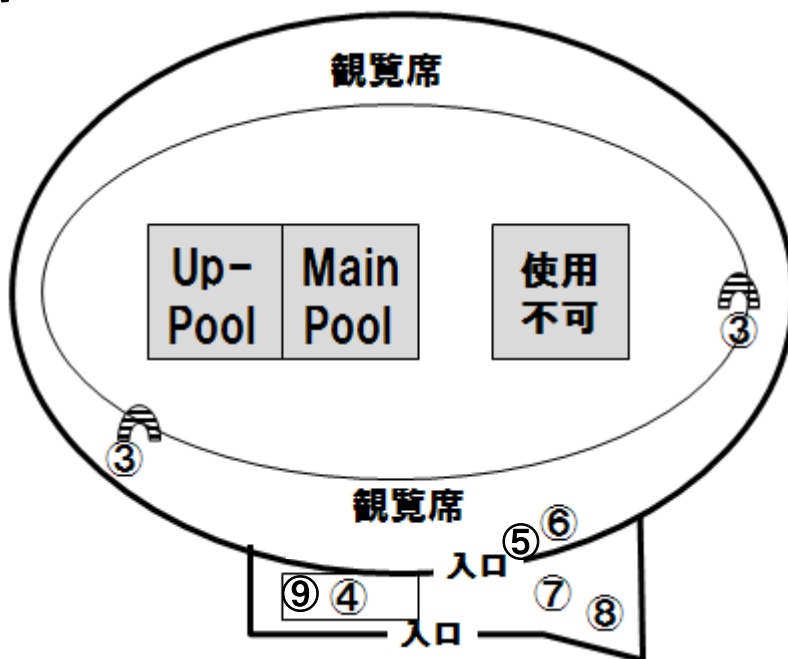

会場案内図

1 F

2 F

- ① 救護室
- ② 競技役員室
- ③ 階段
- ④ チーム受付
- ⑤ インフォメーションデスク
- ⑥ 表彰所
- ⑦ 売店
- ⑧ 速報掲示板
- ⑨ 競技役員受付

● 四条河原町、四条烏丸、四条大宮から市バス32系統(西京極運動公園前)下車公園内を南へ徒歩10分

京都アクアリーナ

京都市右京区西京極徳大寺団子田町64番地

TEL 075-315-4800