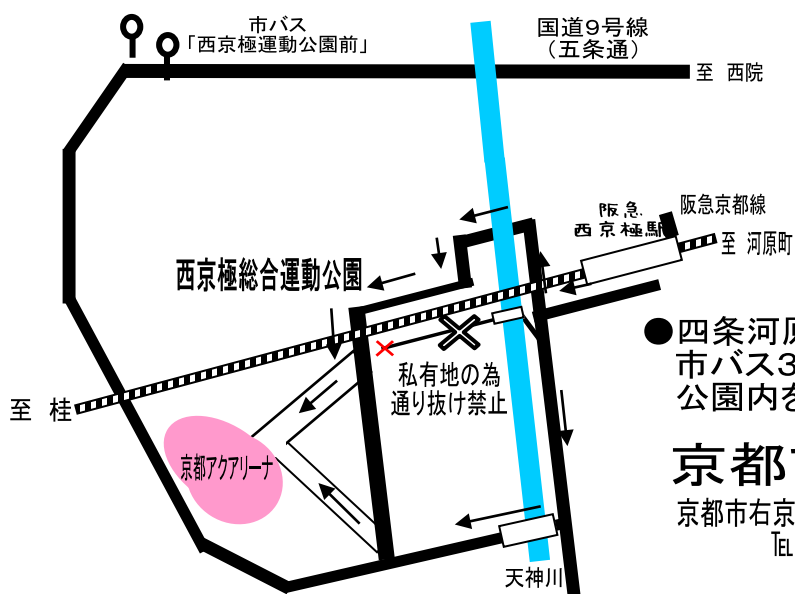

会場案内図

1 F

2 F

- ① 救護室
- ② 競技役員室
- ③ 階段
- ④ チーム受付
- ⑤ インフォメーションデスク
- ⑥ 表彰所
- ⑦ 売店
- ⑧ 速報掲示板
- ⑨ 競技役員受付

● 四条河原町、四条烏丸、四条大宮から市バス32系統(西京極運動公園前)下車公園内を南へ徒歩10分

京都アクアリーナ

京都市右京区西京極徳大寺団子田町64番地

TEL 075-315-4800