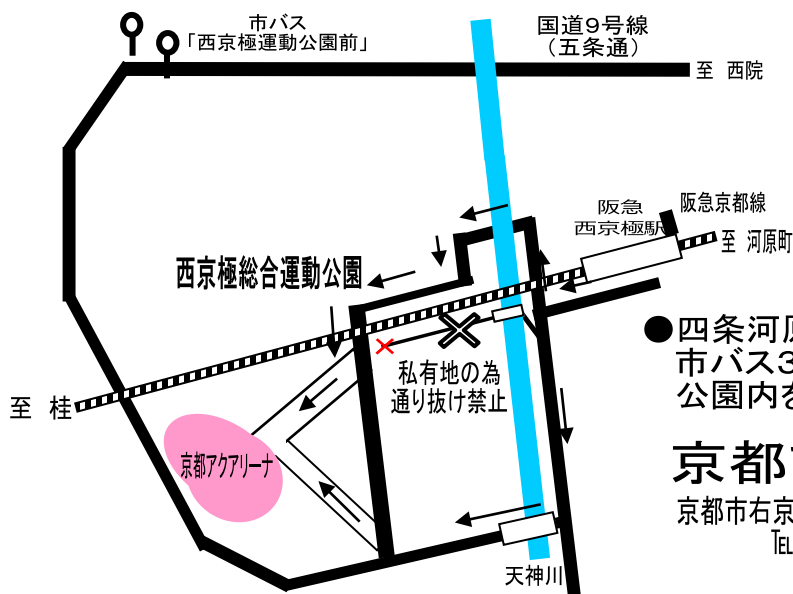

会場案内図

1 F

2 F

- ① 救護室
- ② 競技役員室
- ③ 階段
- ④ チーム受付
- ⑤ インフォメーションデスク
- ⑥ 表彰所
- ⑦ 売店
- ⑧ 速報掲示板
- ⑨ 競技役員受付

● 四条河原町、四条烏丸、四条大宮から市バス32系統(西京極運動公園前)下車公園内を南へ徒歩10分

京都アクアリーナ

京都市右京区西京極徳大寺団子田町64番地

TEL 075-315-4800