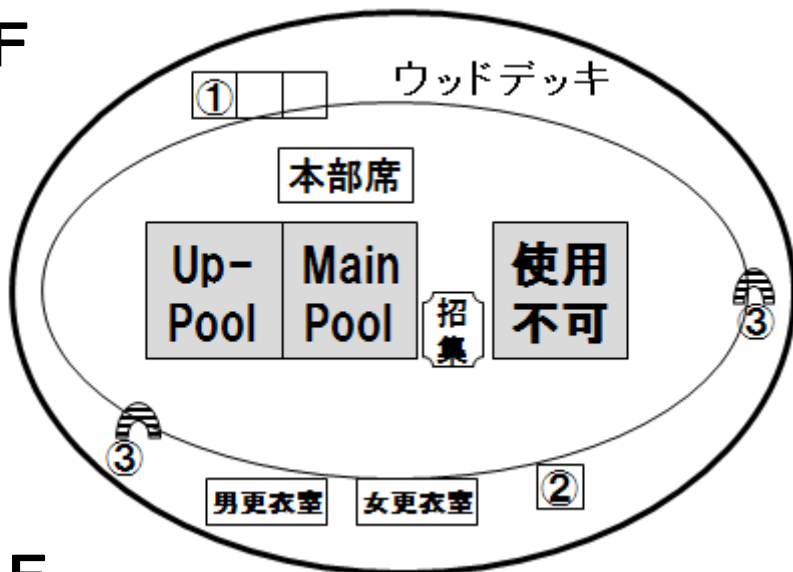

会場案内図

1 F

2 F

- ① 救護室
- ② 競技役員室
- ③ 階段
- ④ チーム受付
- ⑤ インフォメーションデスク
- ⑥ 表彰所
- ⑦ 売店
- ⑧ 速報掲示板
- ⑨ 競技役員受付

● 四条河原町、四条烏丸、四条大宮から市バス32系統(西京極運動公園前)下車公園内を南へ徒歩10分

京都アクアリーナ

京都市右京区西京極徳大寺団子田町64番地

TEL 075-315-4800