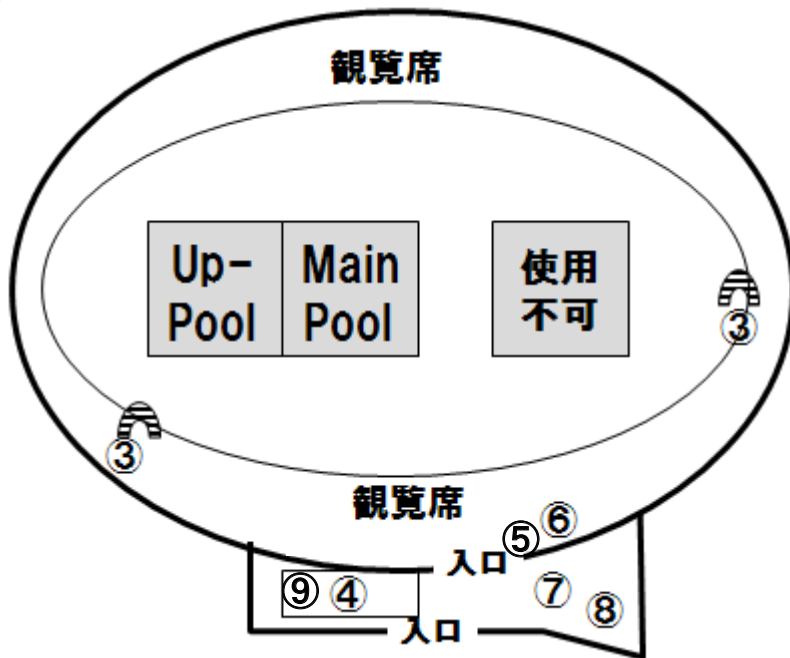

会場案内図

1 F

2 F

- ① 救護室
- ② 競技役員室
- ③ 階段
- ④ チーム受付
- ⑤ インフォメーションデスク
- ⑥ 表彰所
- ⑦ 売店
- ⑧ 速報掲示板
- ⑨ 競技役員受付

● 四条河原町、四条烏丸、四条大宮から市バス32系統(西京極運動公園前)下車公園内を南へ徒歩10分

京都アクアリーナ

京都市右京区西京極徳大寺団子田町64番地

TEL 075-315-4800