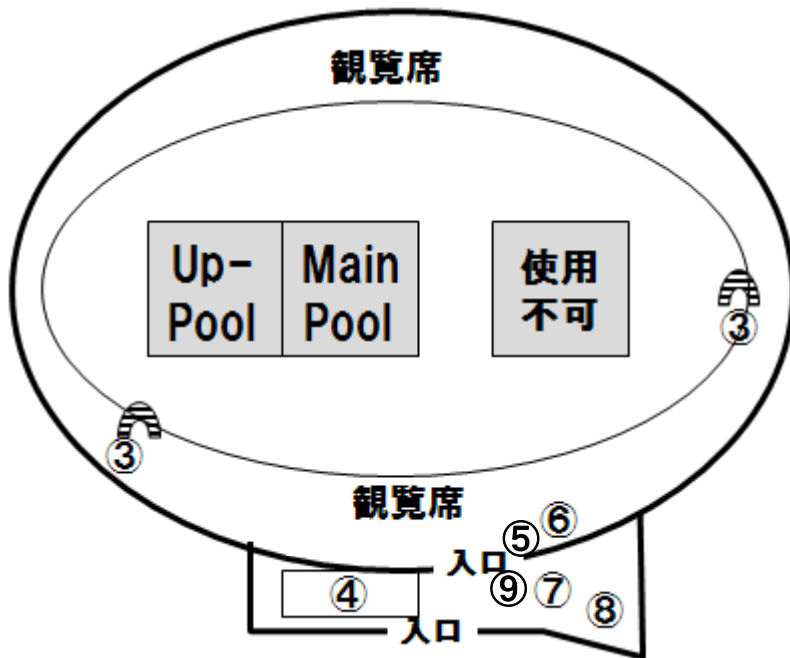

会場案内図

1 F

2 F

- ① 救護室
- ② 競技役員室
- ③ 階段
- ④ チーム受付
- ⑤ インフォメーションデスク
- ⑥ 表彰所
- ⑦ 売店
- ⑧ 速報掲示板
- ⑨ 競技役員受付

● 四条河原町、四条烏丸、四条大宮から市バス32系統(西京極運動公園前)下車公園内を南へ徒歩10分

京都アクアリーナ

京都市右京区西京極徳大寺団子田町64番地

TEL 075-315-4800