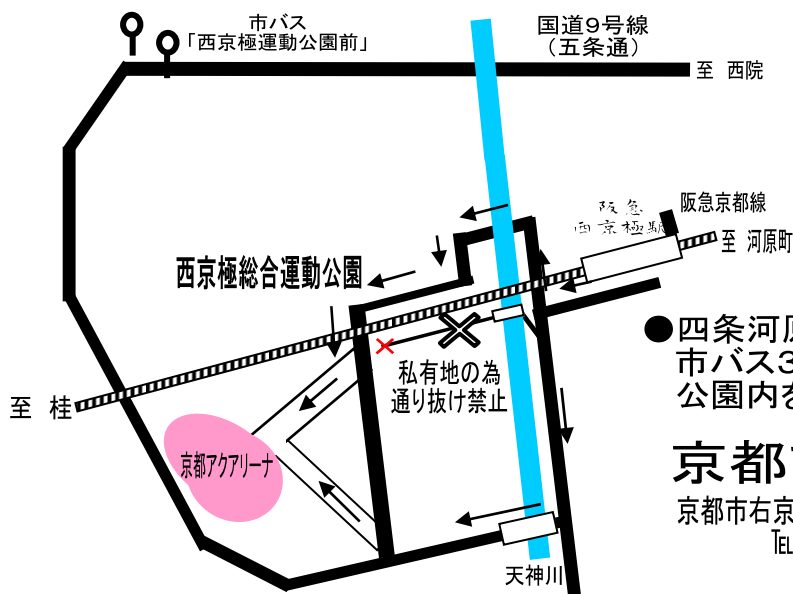

会場案内図

1 F

2 F

- ① 救護室
- ② 競技役員室
- ③ 階段
- ④ チーム受付
- ⑤ インフォメーションデスク
- ⑥ 表彰所
- ⑦ 売店
- ⑧ 速報掲示板
- ⑨ 競技役員受付

● 四条河原町、四条烏丸、四条大宮から市バス32系統(西京極運動公園前)下車公園内を南へ徒歩10分

京都アクアリーナ

京都市右京区西京極徳大寺団子田町64番地

TEL 075-315-4800