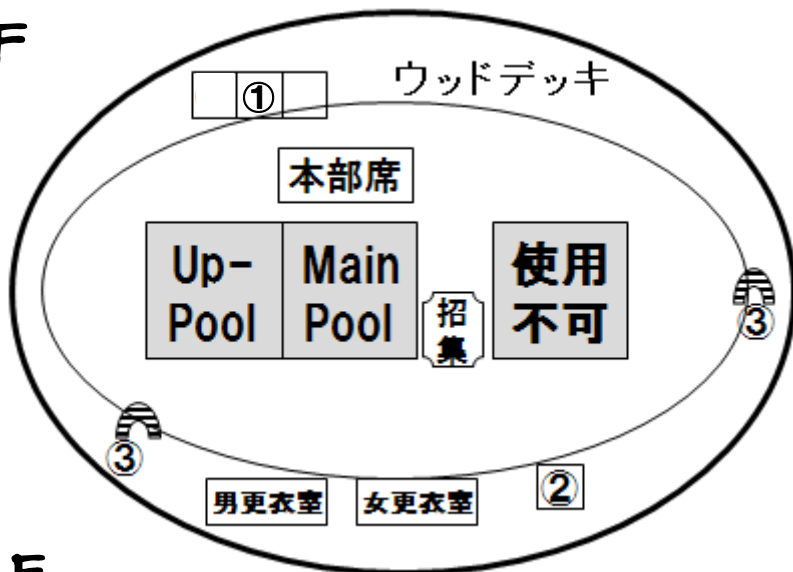

会場案内図

1 F

2 F

- ① 救護室
- ② 競技役員室
- ③ 階段
- ④ チーム受付
- ⑤ インフォメーションデスク
- ⑥ 表彰所
- ⑦ 売店
- ⑧ 速報掲示板
- ⑨ 競技役員受付

● 四条河原町、四条烏丸、四条大宮から市バス32系統(西京極運動公園前)下車公園内を南へ徒歩10分

京都アクアリーナ

京都市右京区西京極徳大寺団子田町64番地

TEL 075-315-4800